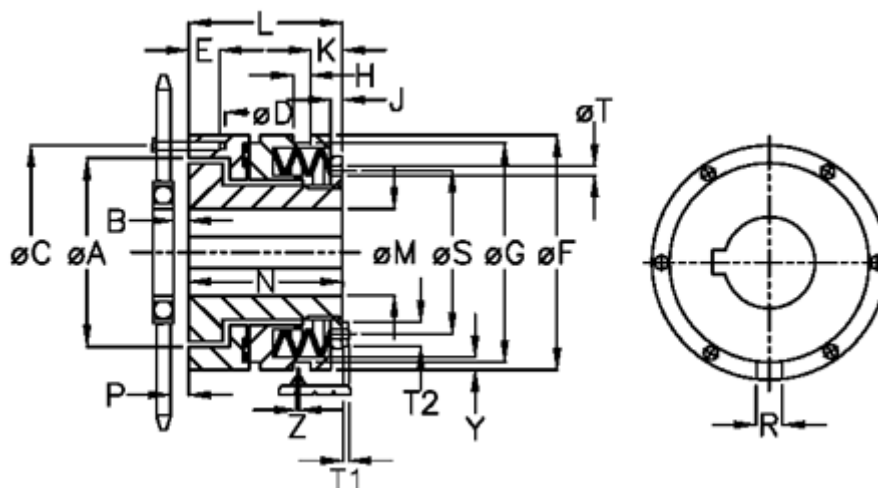

Varenummer: 46915514  
 Beskrivelse: Sikkerhedskobling Safeguard A 55 LL

## Mål

A = 105.0	J = 11.0	S = 104
B = 6.5	K = 27.0	T = 7
C = 125	L = 100.0	T1 = 5.5
D = 6xM10	M max = 55	T2 = 13
E = 15.0	M min = 24	Tallerkenfjeder montering = 3x2L
F = 146	N = 93.5	Tallerkenfjeder udførelse = LL - svær
G = 140.0	P = 4.1	Y = 2
H = 9	R = 12	Z = 0.1